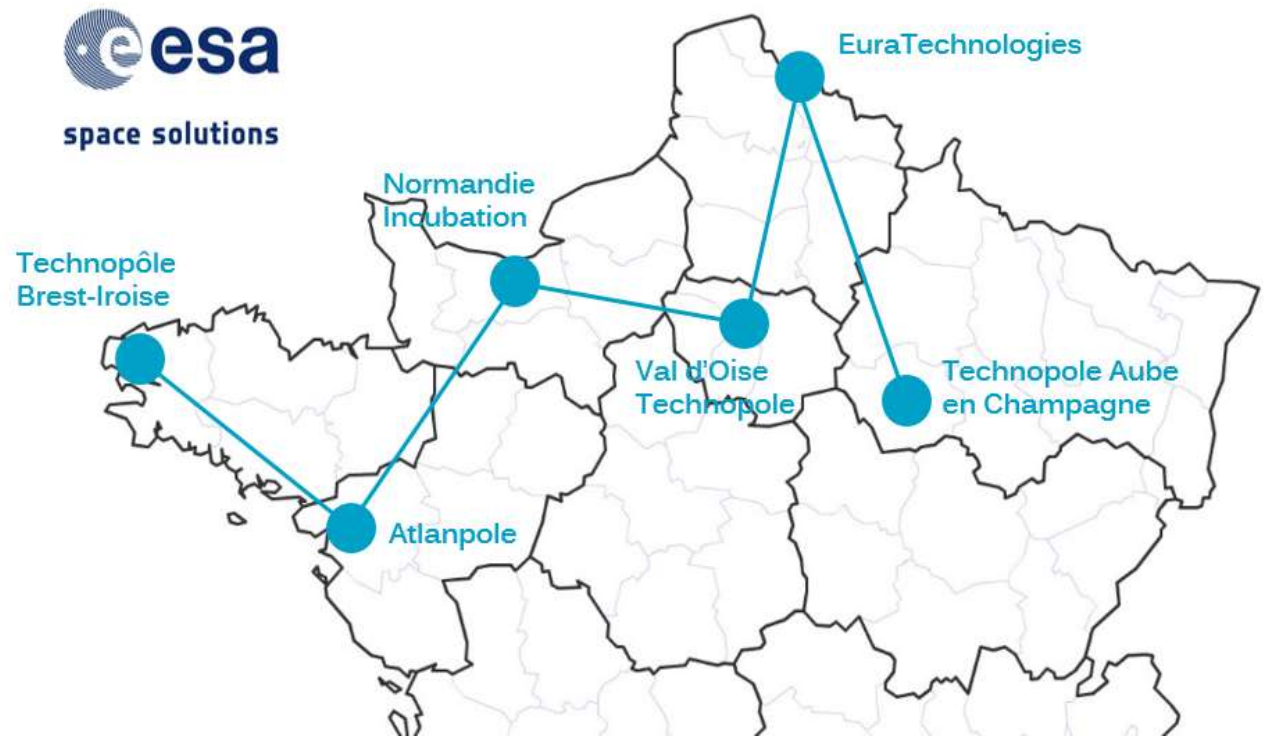

Entrepreneuriat

Brest et le spatial

Candidature ESA BIC

Incubateur d'Entreprises
ciblant un marché non-spatial
À partir de Technologies ou données issues
du spatial

- Aides financières
- Soutien technique par le CNES + GIS BreTel
- Un label valorisant : réseau, international, accès à des investisseurs

Entrepreneuriat

partenariat Atlanpole, Pôle ASTech Paris, Pôle Mer Bretagne Atlantique

Entrepreneuriat

concours Act In Space

25 et 26 mai

Promouvoir l'utilisation des technologies spatiales pour de nouvelles applications.